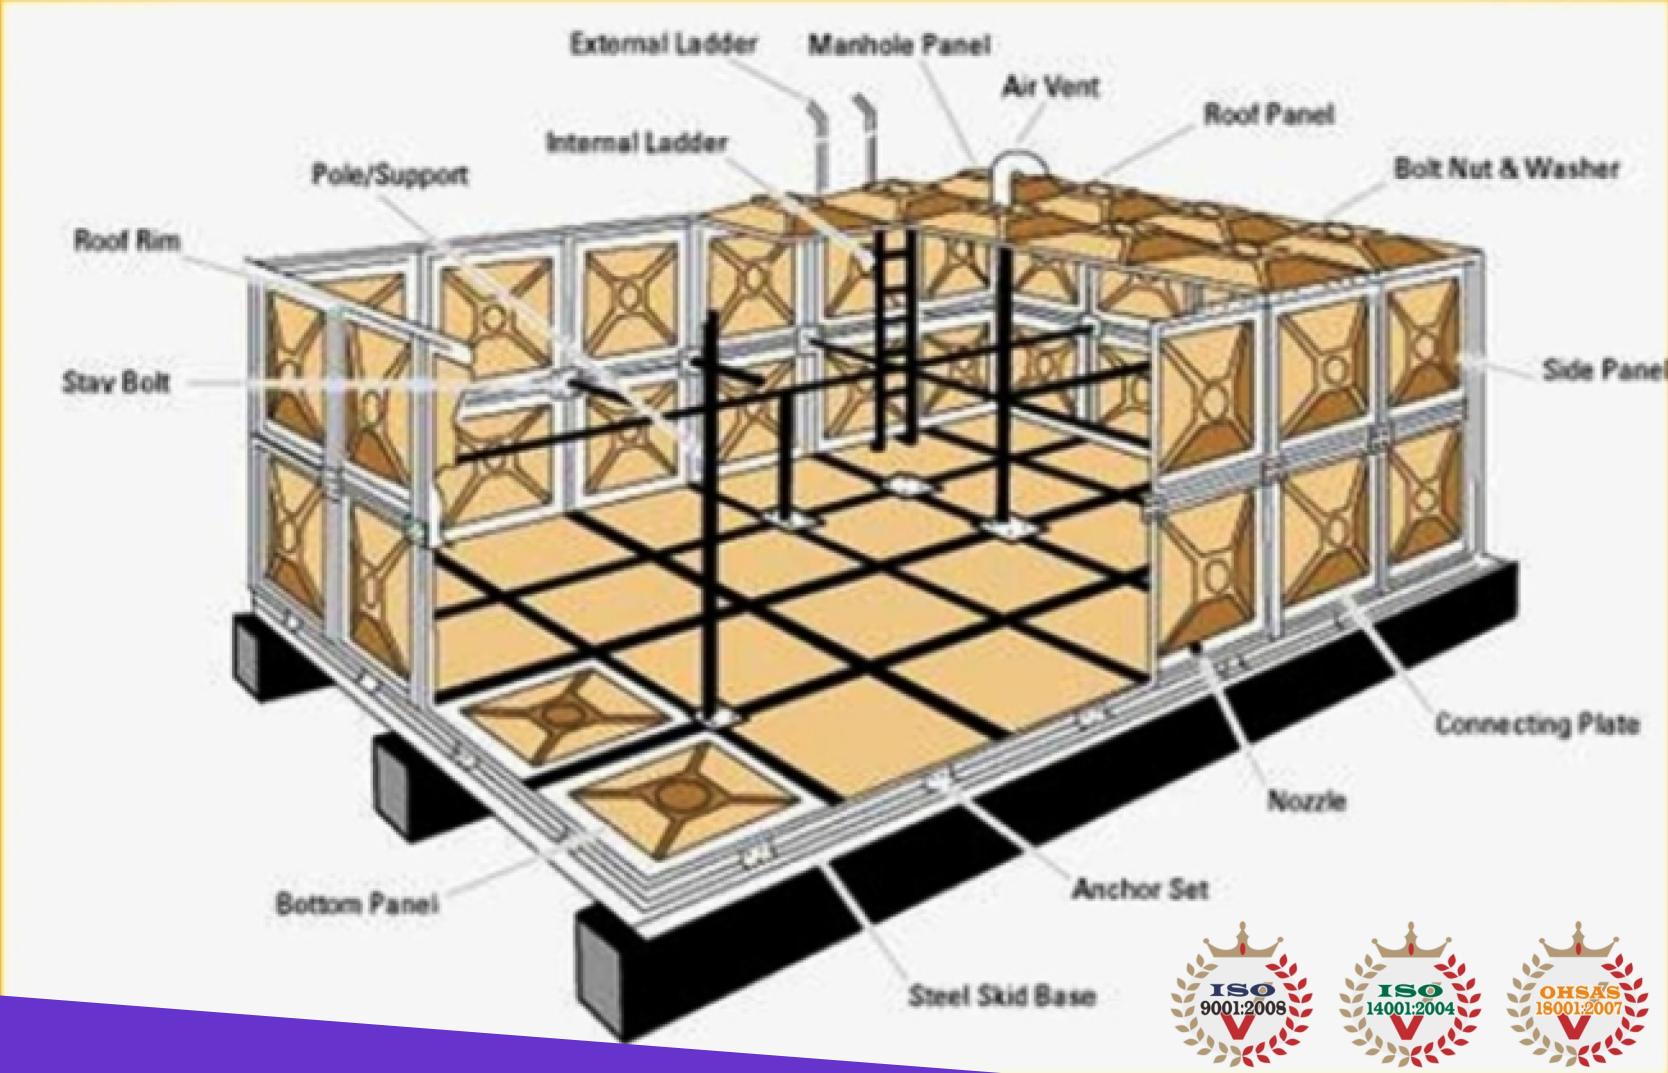

ROOF TANK FABRICATION